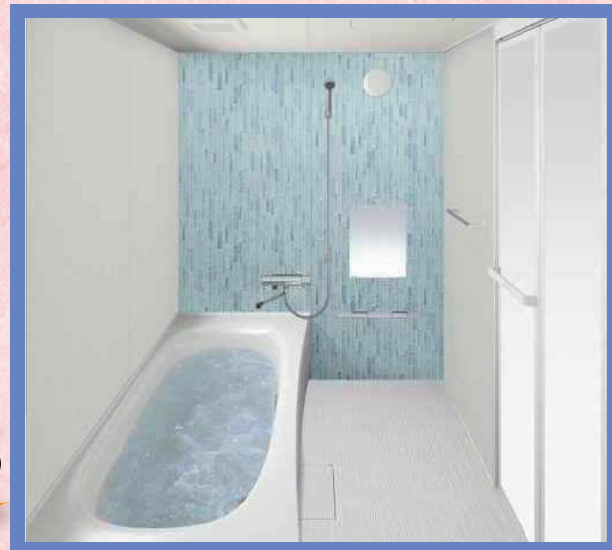

TOTO
洗面化粧台
Vシリーズ
組合員特別価格
71% OFF
メーカー希望小売価格
211,640円(税込)
59,400円 (税込)
※組付費・工事費別途

クリナップ
システムキッチン
ラクエラ
フラットスリム
レンジフード
サイレントレール
組合員特別価格
56% OFF
メーカー希望小売価格
1,072,170円(税込)
463,100円 (税込)
※組付費・工事費別途

クリナップ
システムバス
ラクヴィア
換気扇
折戸
組合員特別価格
62% OFF
メーカー希望小売価格
1,168,200円(税込)
435,600円 (税込)
※組付費・工事費別途

クリナップ
洗面化粧台
BGA
組合員特別価格
62% OFF
メーカー希望小売価格
168,300円(税込)
62,700円 (税込)
※組付費・工事費別途

Panasonic
システムキッチン
Vスタイル
人工大理石天板
スマートフードII
スキマレスシンク
組合員特別価格
64% OFF
メーカー希望小売価格
1,130,800円(税込)
403,260円 (税込)
※組付費・工事費別途

Panasonic
システムバス
AWバス
アーチ浴槽
換気扇
壁付兼用サーモ式
ライン水栓
組合員特別価格
54% OFF
メーカー希望小売価格
854,150円(税込)
388,300円 (税込)
※組付費・工事費別途